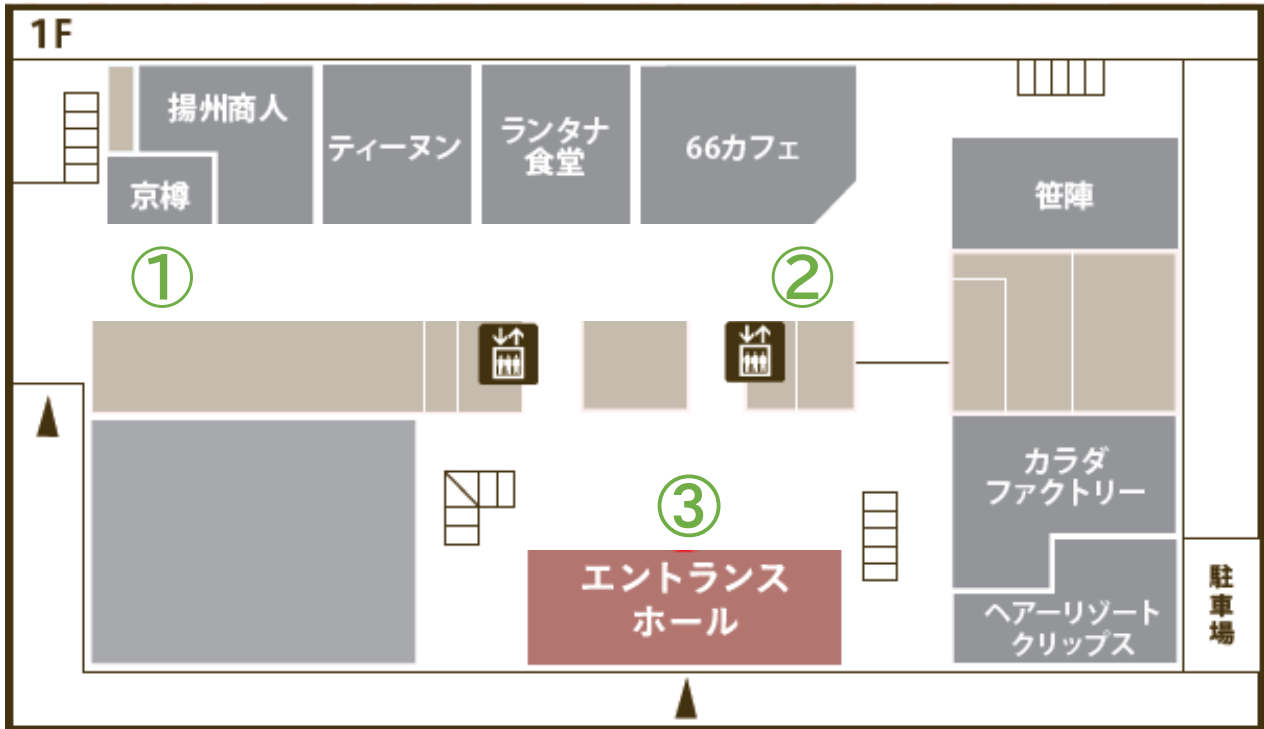

# 催事出店者募集

ショッピングセンター ラムラでは、催事出店者様を募集しています。  
短期での出店に是非ご利用ください。

## ①,② レストランゾーン

1F レストランゾーンの向かい側に並ぶスペースです。

[面積] 9.00㎡～ 電源有  
[出店期間] 2週間  
[営業時間] 11:00～21:00

### ③ エントランスホール

---

外堀通り側エントランスを入ってすぐのスペースです。

[面積] 57.6㎡ 電源有  
[出店期間] 10日間  
[営業時間] 10:00～21:00